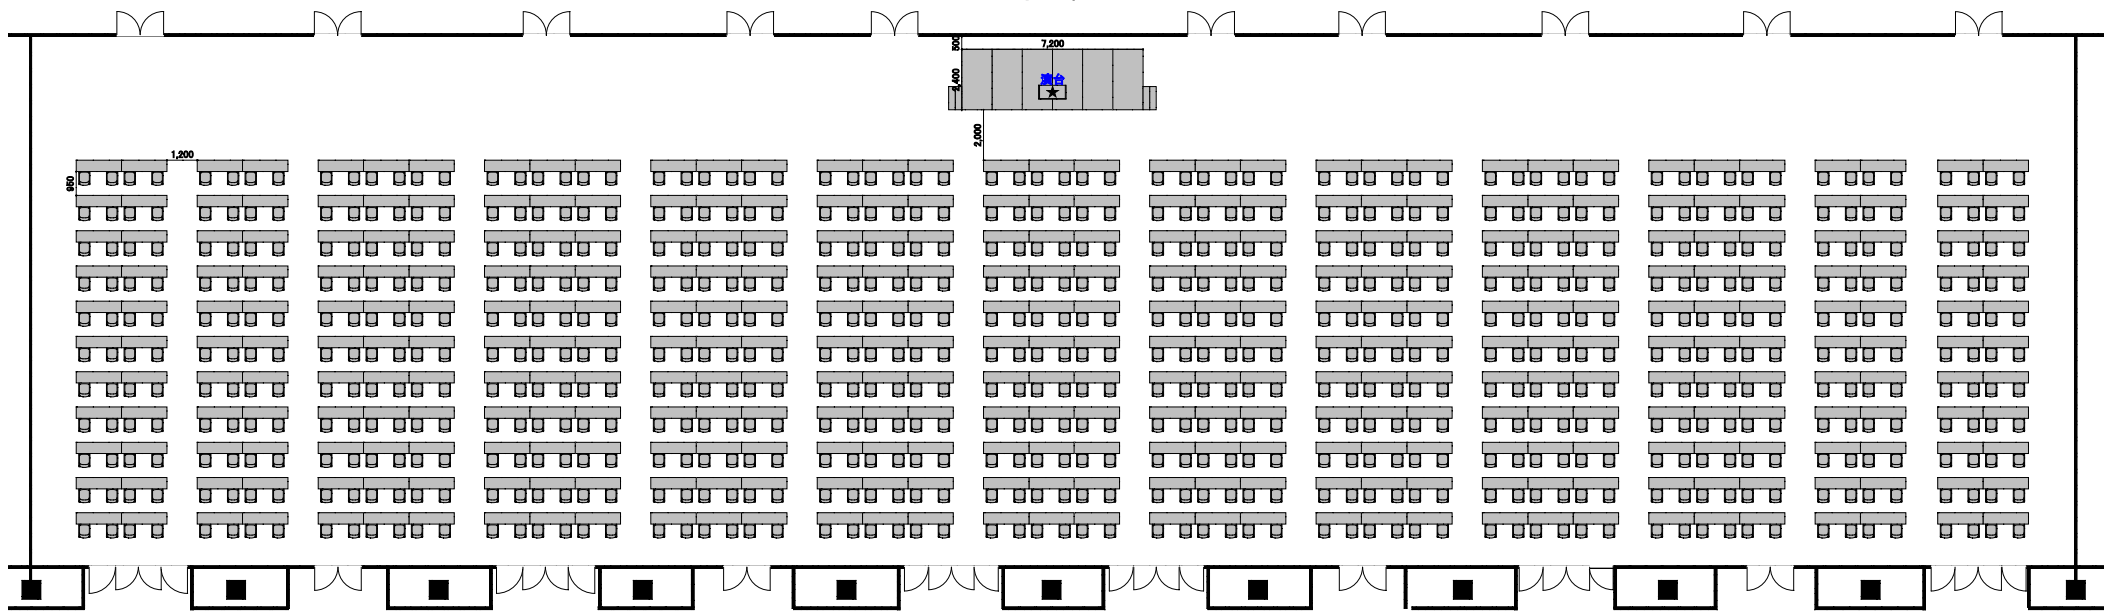

ホール10SP
2名掛・・・770席
3名掛・・・1,155席

ホール10SP
1,890席

ホール10SP
2,000丸×41卓/1,200名様

ホール10SP(縦使い)
84卓 840席