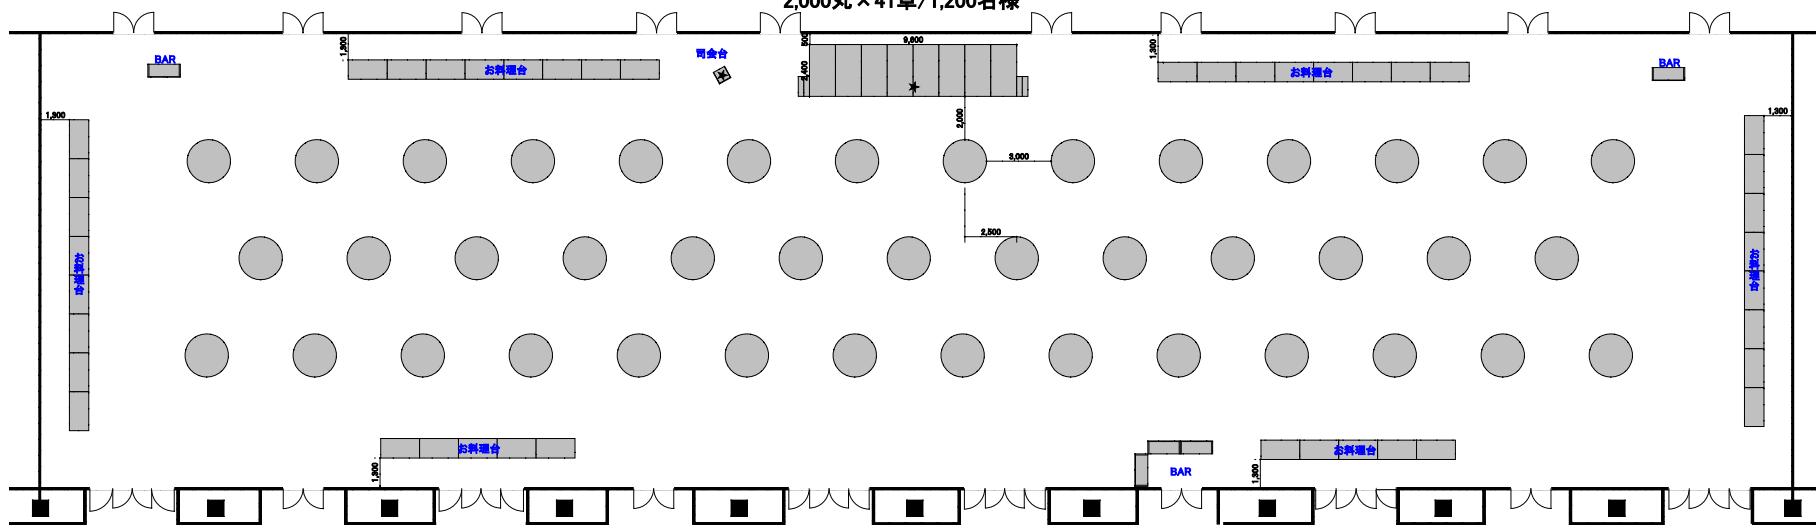

ホール10SP
2名掛・・・770席
3名掛・・・1,155席

ホール10SP
1,890席

ホール10SP
2,000丸×41卓/1,200名様

ホール10SP(縦使い)
84卓 840席