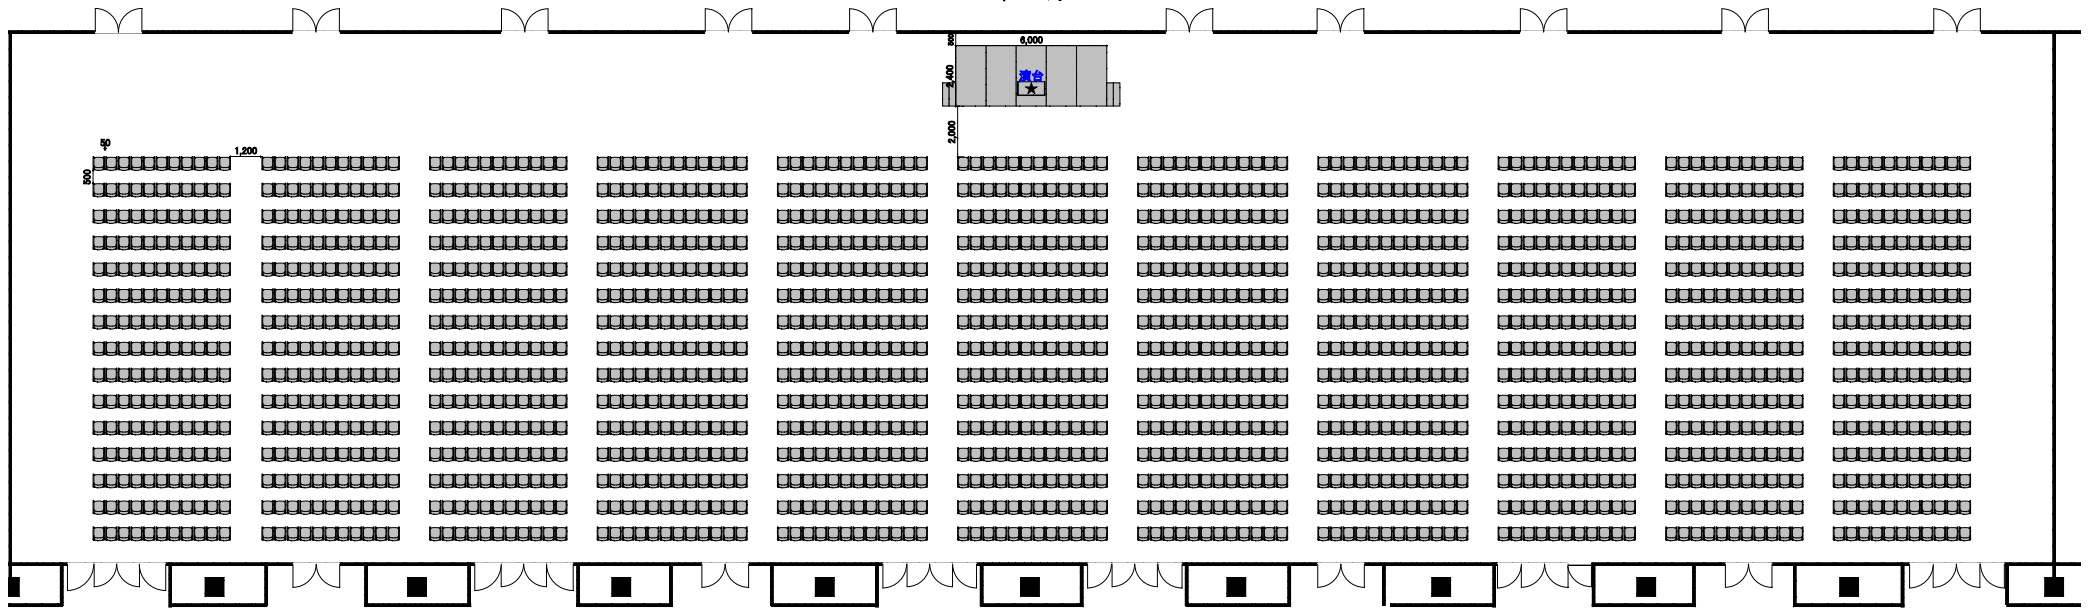

ホール10SP
2名掛・・・770席
3名掛・・・1,155席

ホール10SP
1,890席

ホール10SP
2,000丸×41卓/1,200名様

ホール10SP(縦使い)
84卓 840席