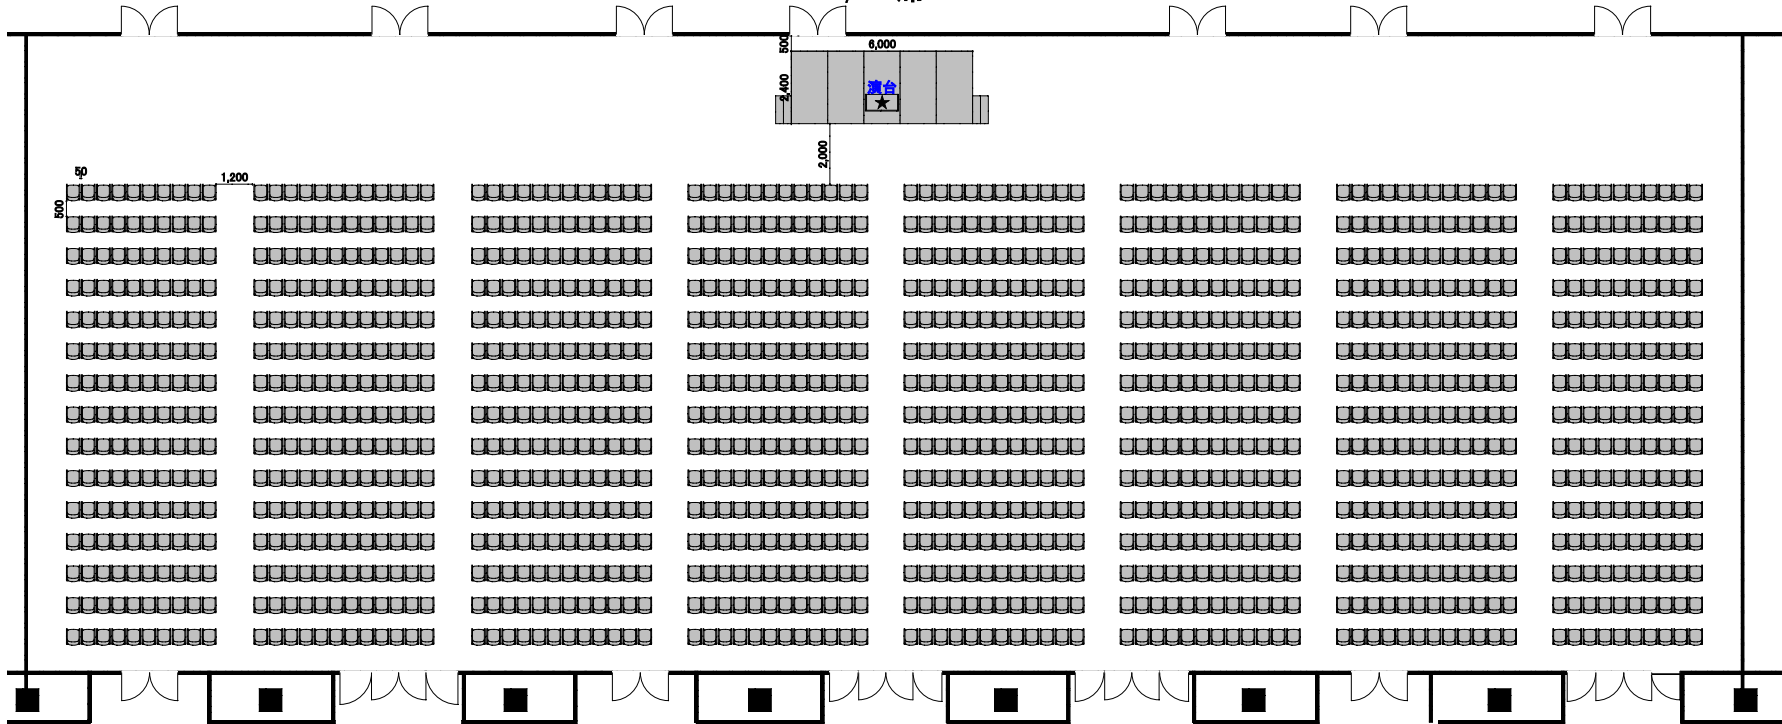

ホール7SP
2名掛・・・528席
3名掛・・・792席

ホール7SP
1,380席

ホール7SP
2,000丸×27卓/760名様

ホール7SP(縦使い)

56卓 560席