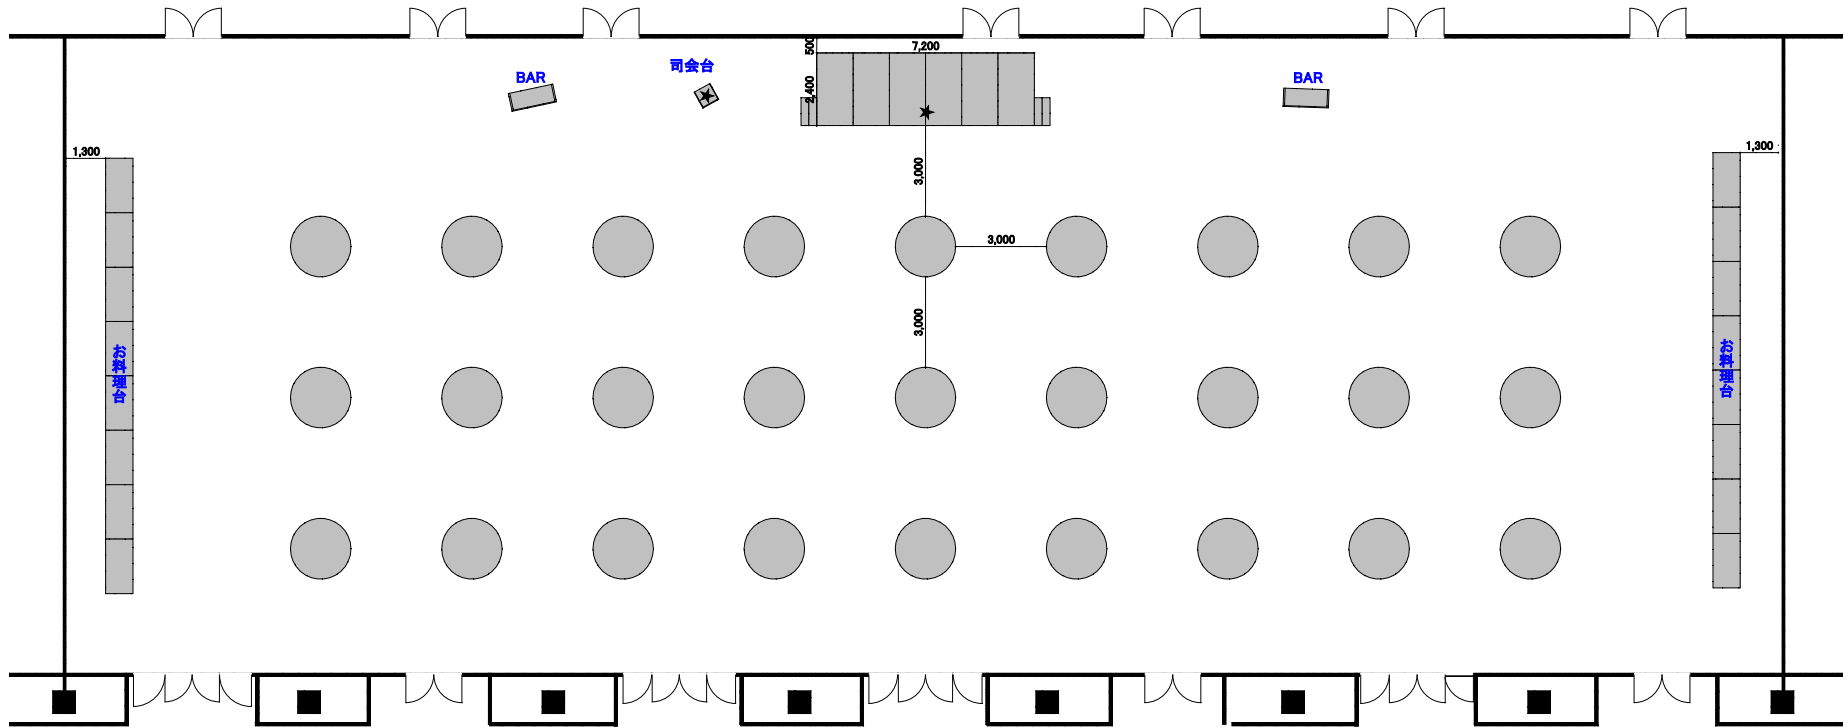

ホール7SP
2名掛・・・528席
3名掛・・・792席

ホール7SP
1,380席

ホール7SP
2,000丸×27卓/760名様

ホール7SP(縦使い)

56卓 560席