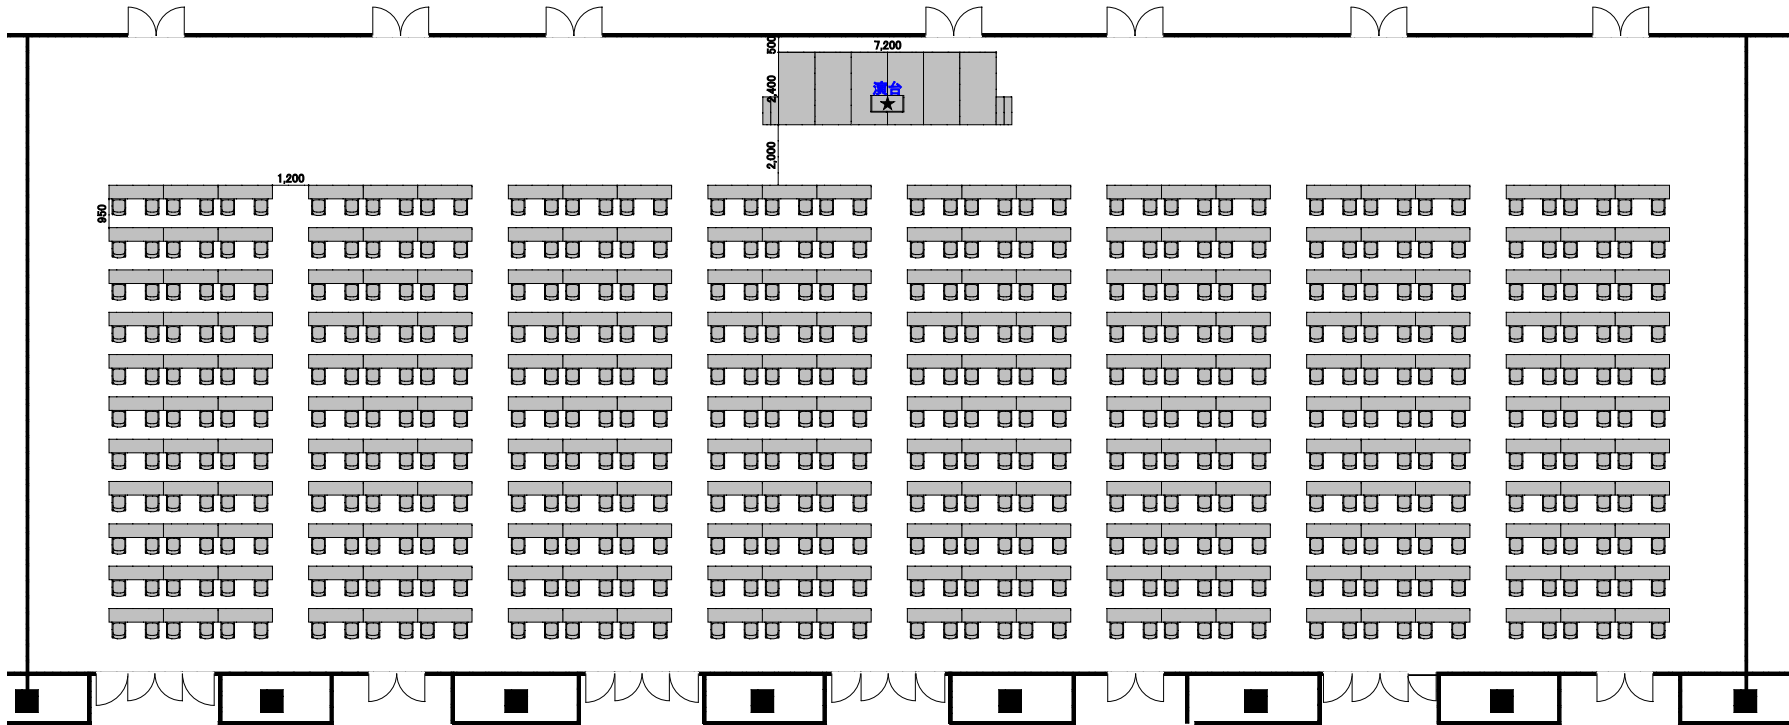

ホール7SP
2名掛・・・528席
3名掛・・・792席

ホール7SP
1,380席

ホール7SP
2,000丸×27卓/760名様

ホール7SP(縦使い)

56卓 560席